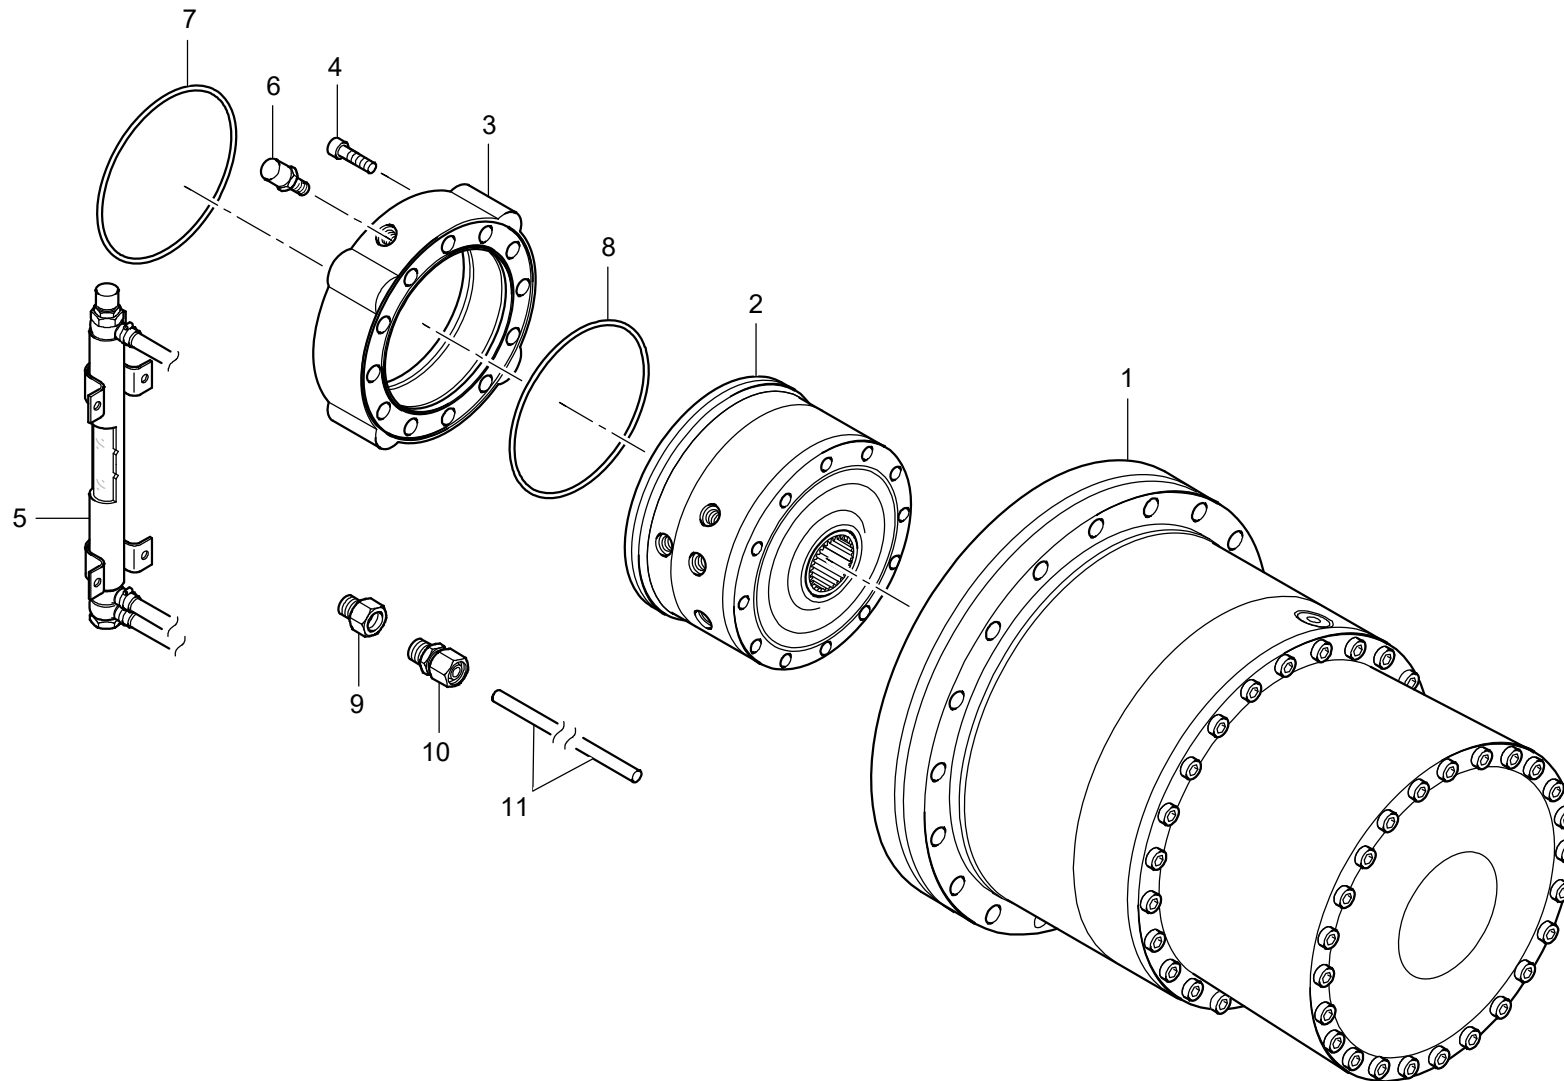

**GROVE**WINDENEINBAUGETRIEBE  
GEARBILDТАFEL  
PICTORIAL DISPLAY**GMK 6300**  
**BE 770**  
**G 000**

08.13

**82009208-ETL B**

1/1

82009208-B-BL01-0813-0000